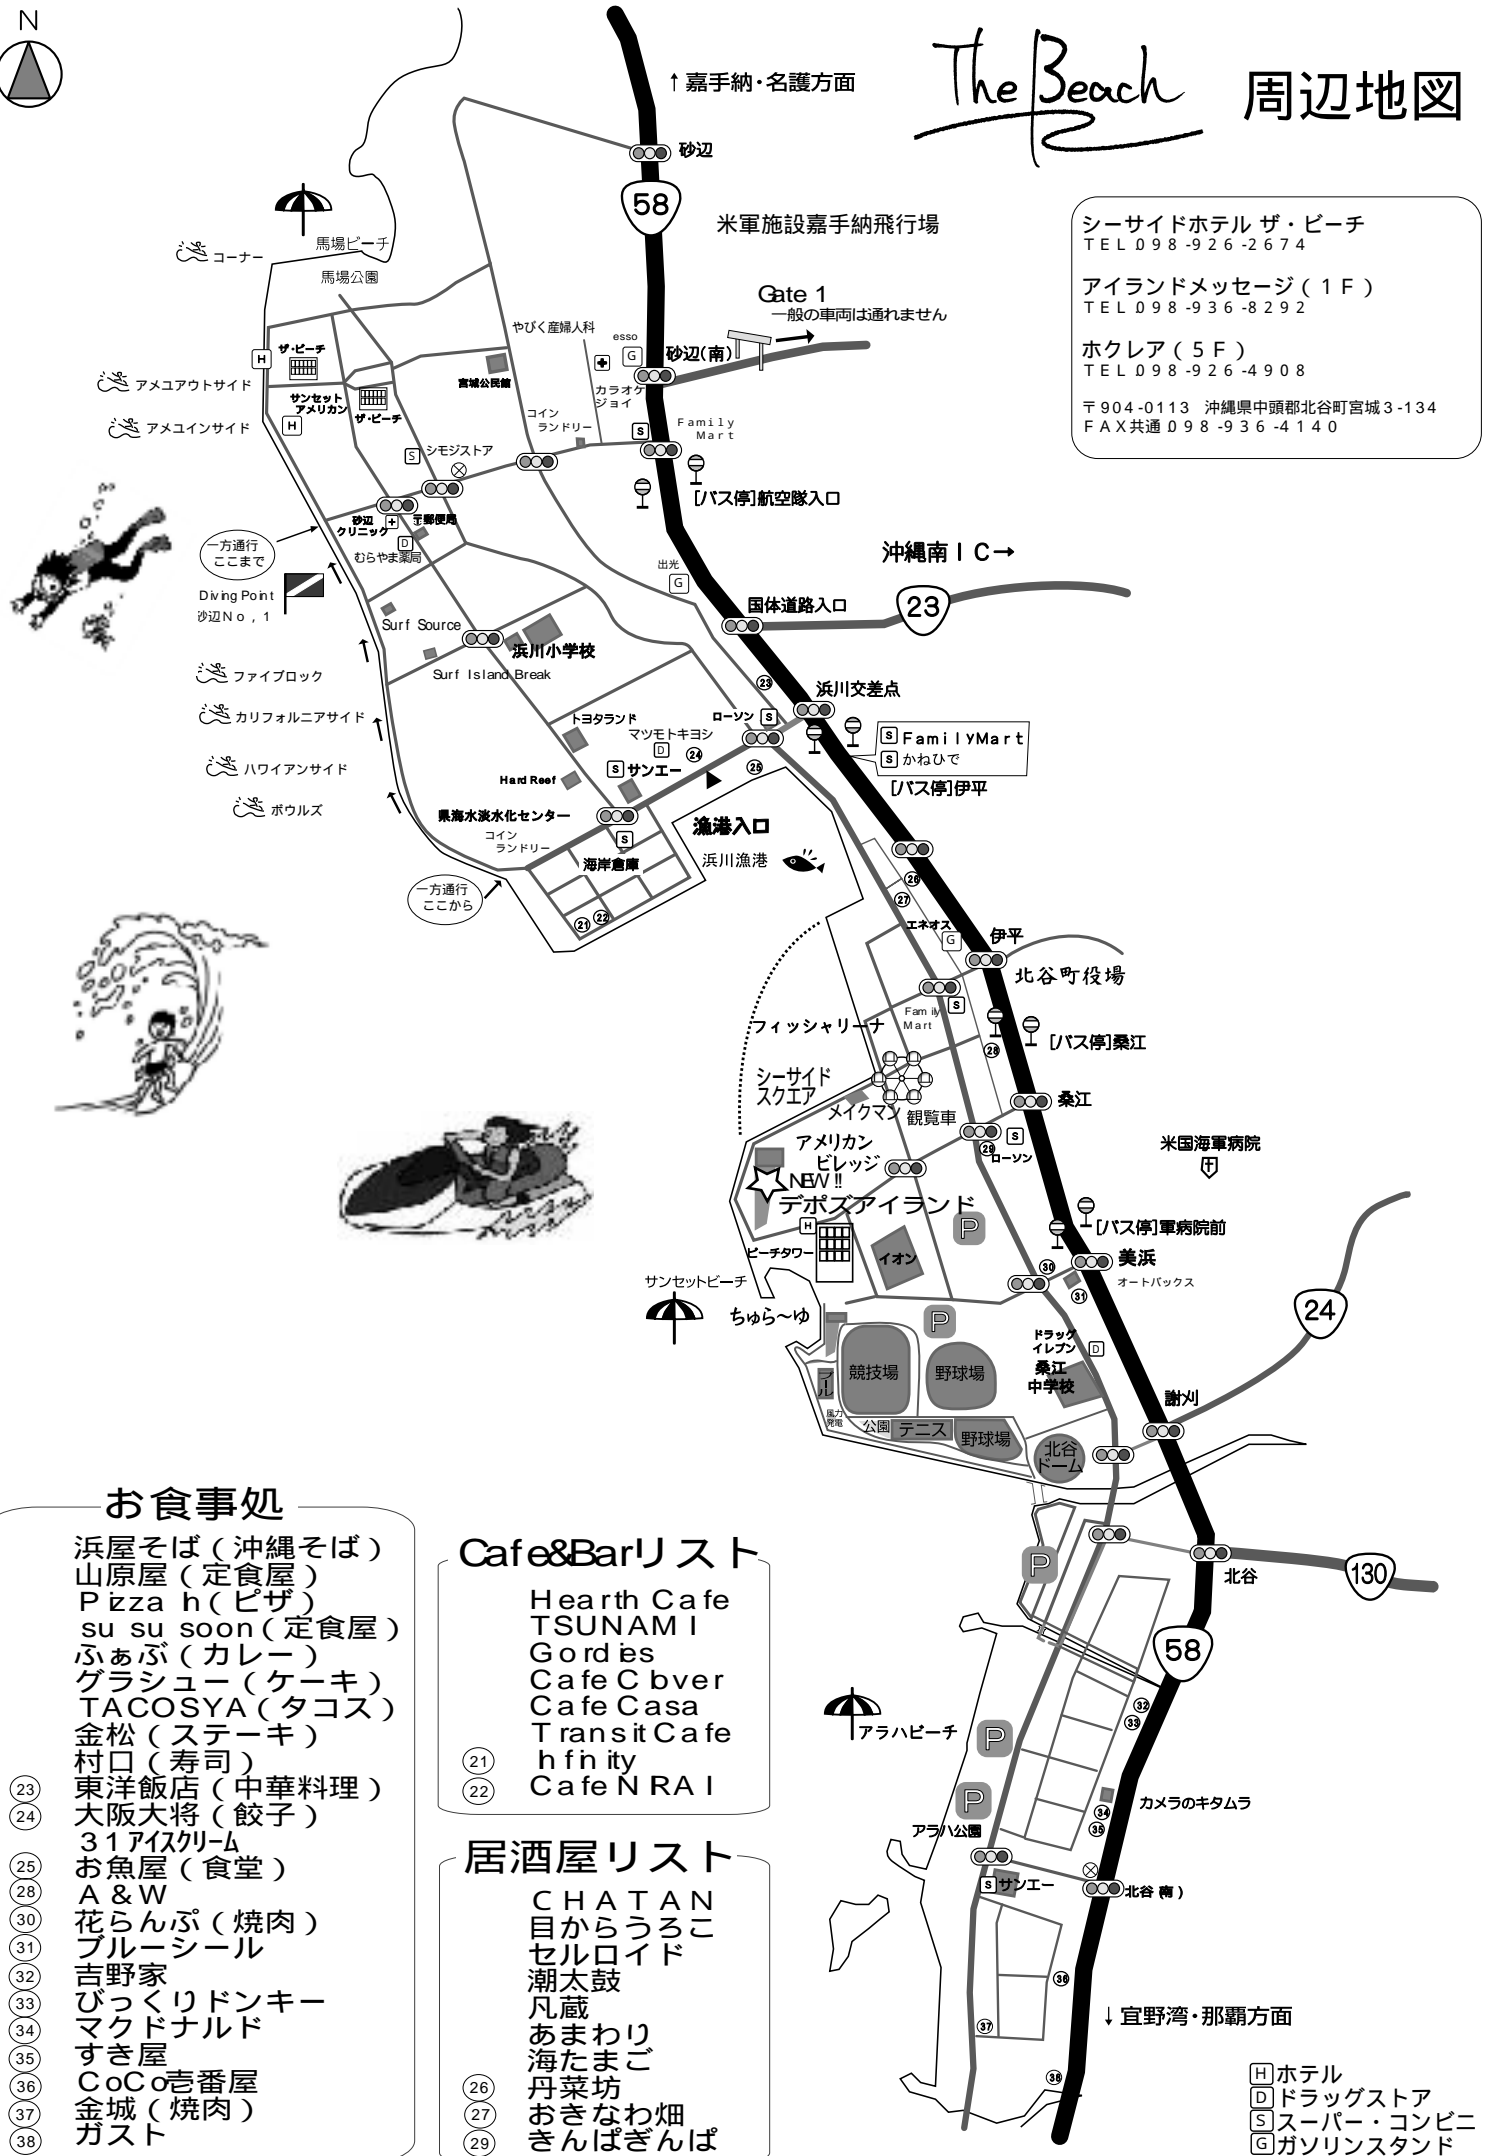

The Beach 周辺地図

シーサイドホテル ザ・ビーチ
TEL 098-926-2674

アイランドメッセージ (1F)
TEL 098-936-8292

ホクレア (5F)
TEL 098-926-4908

〒904-0113 沖縄県中頭郡北谷町宮城3-134
FAX 共通 098-936-4140

お食事処

- 23 浜屋そば (沖縄そば)
- 23 山原屋 (定食屋)
- 23 Pizza h (ピザ)
- 23 su su soon (定食屋)
- 23 ふあぶ (カレー)
- 23 グラシュー (ケーキ)
- 23 TACOSYA (タコス)
- 23 金松 (ステーキ)
- 23 村口 (寿司)
- 24 東洋飯店 (中華料理)
- 24 大阪大将 (餃子)
- 24 31アイスクリーム
- 25 お魚屋 (食堂)
- 28 A & W
- 30 花らんぷ (焼肉)
- 30 ブルーシール
- 32 吉野家
- 33 びっくりドンキー
- 34 マクドナルド
- 35 すき屋
- 36 CoCo壱番屋
- 37 金城 (焼肉)
- 38 ガスト

Cafe&Barリスト

- 21 Hearth Cafe
- 21 TSUNAMI
- 21 Gordes
- 21 Cafe C bver
- 21 Cafe Casa
- 21 Transit Cafe
- 21 h f h i t y
- 22 Cafe N R A I

居酒屋リスト

- 26 CHATAN
- 26 目からうるこ
- 26 セルロイド
- 26 潮太鼓
- 26 凡蔵
- 26 あまわり
- 26 海たまご
- 26 丹菜坊
- 27 おきなわ畑
- 29 きんぱぎんぱ

[H] ホテル
[D] ドラッグストア
[S] スーパー・コンビニ
[G] ガソリンスタンド